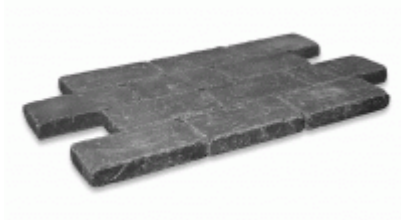

Kobbelstones 42 x 21 x 7 cm

Antraciet

Bont

Brons

Bruin - Zwart

Geel

Grijs

Grijs - Zwart

Mallagutti

Oud - Hollands

Rood – Zwart

Room – Witcement

Geel – Bruin

Product:	Kobbelstones
Formaat	42 x 21x 7 cm
Aantal per M²	11,3 st. Per M²
Aantal st. per pallet	144 stuks
Aantal M² per pallet	12,7 M²
Gewicht per pallet	1850 KG